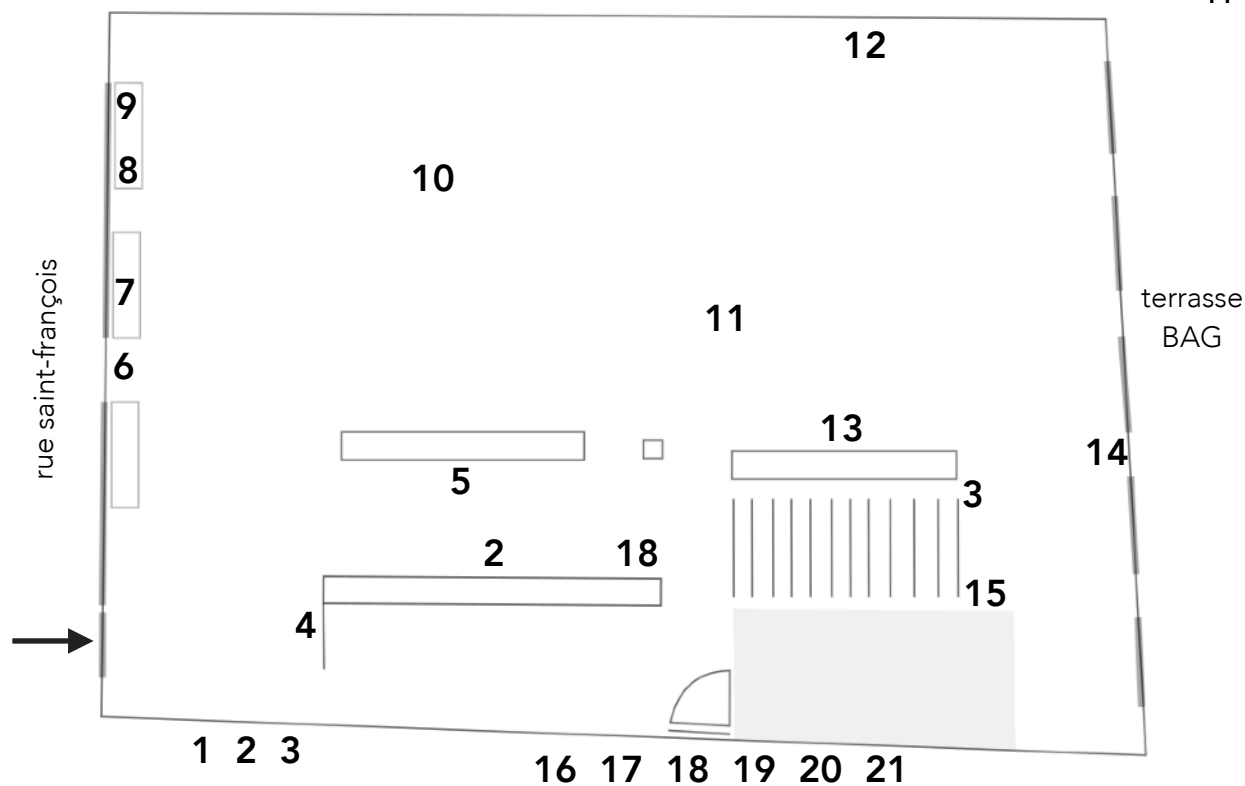

### galerie niveau 0

- 12 Guillaume Lo Monaco, *Through the looking glass*
- 13 Guillaume Lo Monaco, *Dentelles (fresque murale)*
- 14 Erwan Keruzoré, *Libertad*
- 15 Pierre Grandclaude, *Mardi 17 octobre 1961*
- 16 Pierre Grandclaude, *Généalogies*
- 17 Pierre Grandclaude, *Voilà une classe qui se tient sage*
- 18 Guillaume Lo Monaco, *Dentelles (cadre 50x50cm)*
- 19 Erwan Keruzoré, *Manger son pain noir*
- 20 Erwan Keruzoré, *La conquête du pain*
- 21 Erwan Keruzoré, *Gueux grenade GLI-F4*